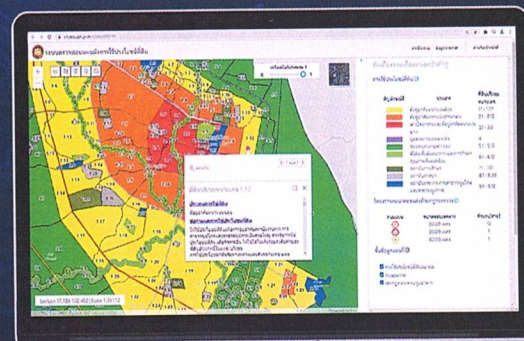

Landuse Plan

(เว็บไซต์)

pludds.dpt.go.th

ตรวจสอบแผนผัง ข้อกำหนด
การใช้ประโยชน์ที่ดินในเขตพัฒนาเมืองรวม

ข้อมูลแสดงพล ประเภท ข้อกำหนด ข้อห้าม การใช้ประโยชน์ที่ดิน
ชั้นใช้ประเภทโรงงานอุตสาหกรรม ฯลฯ

ตรวจสอบข้อกำหนด
การใช้ประโยชน์ที่ดิน

กดภายใน 3 วันที่
บริเวณที่ต้องการสอบถาม

Landuse Plan

(แอปพลิเคชัน)

GET IT ON
Google Play

Available on the
App Store

Landuse Plan Bot

(LINE OA)
DPT Information

[@dpt.go.th](https://dpt.go.th)